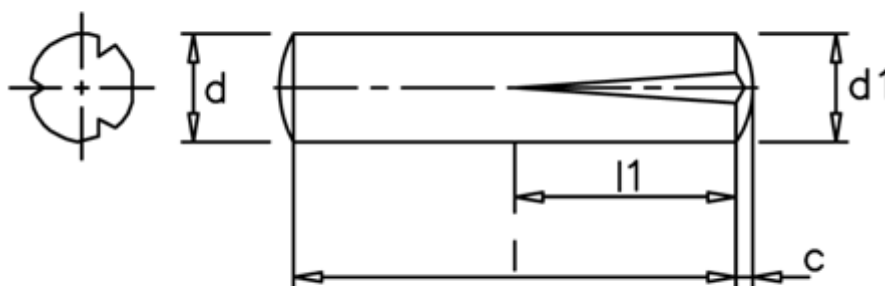

Varenummer: 080231251
Beskrivelse: KLEE Kærvstift S2 3x22
Rustfast 1.4305

Mål

c	= 0,45
d	= 3.0
d1	= 3.30
l1	= 1/2 l
Længde	= 22